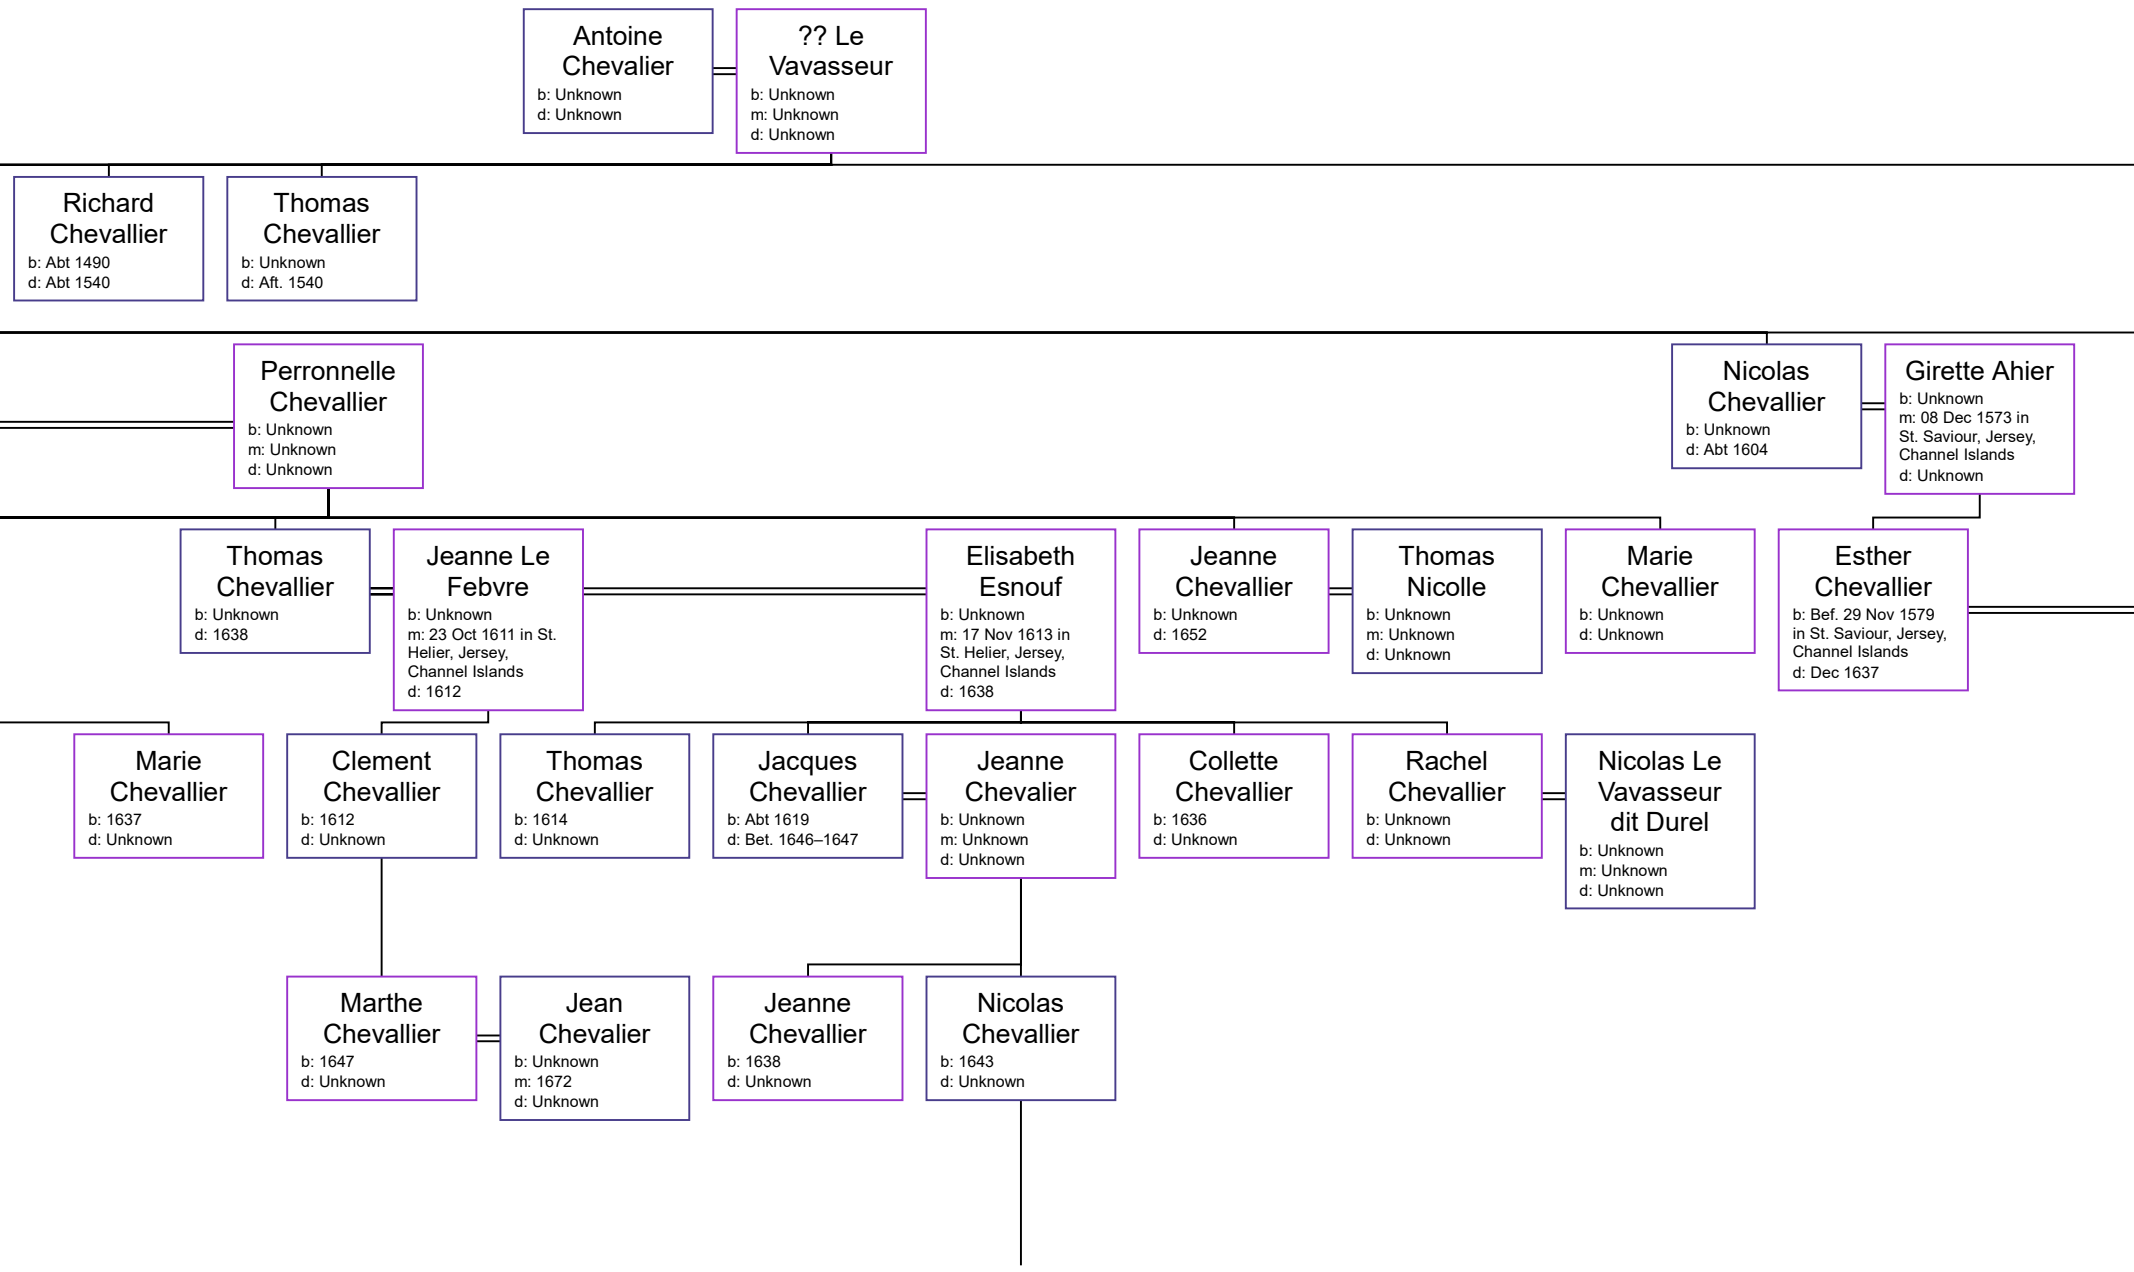

Descendant Chart for Antoine Chevalier

**Clement
Chevallier**

b: Unknown in St.
Helier, Jersey,
Channel Islands
d: Sep 1599

**Jeanne
Malzard**

b: Unknown
m: Unknown
d: 1615

**Clement
Chevallier**

b: 1653
d: 1700

Antoine Chevallier
 b: Unknown
 d: Unknown

?? Le Vasseur
 b: Unknown
 m: Unknown
 d: Unknown

Richard Chevallier
 b: Abt 1490
 d: Abt 1540

Thomas Chevallier
 b: Unknown
 d: Aft. 1540

Perronnelle Chevallier
 b: Unknown
 m: Unknown
 d: Unknown