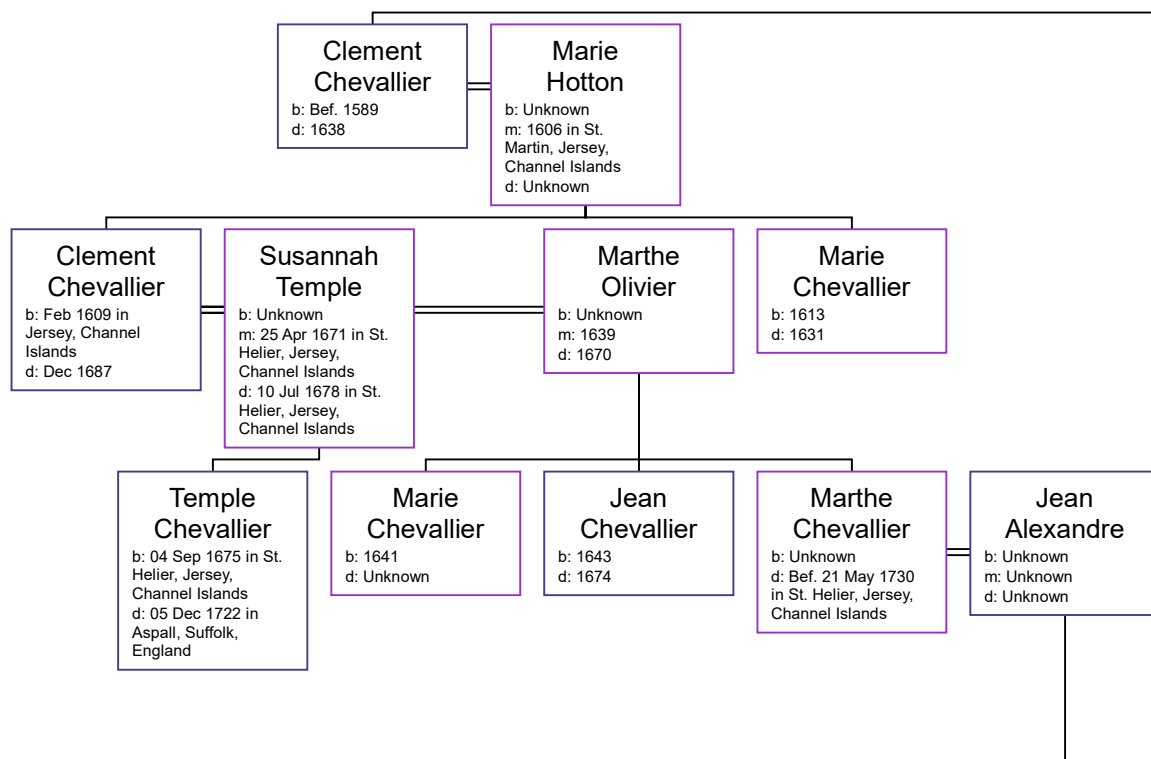

Descendant Chart for Antoine Chevalier

**Clement
Chevallier**

b: Unknown in St.
Helier, Jersey,
Channel Islands
d: Sep 1599

**Jeanne
Malzard**

b: Unknown
m: Unknown
d: 1615

**Clement
Chevallier**

b: 1653
d: 1700

Antoine Chevallier
 b: Unknown
 d: Unknown

?? Le Vasseur
 b: Unknown
 m: Unknown
 d: Unknown

Richard Chevallier
 b: Abt 1490
 d: Abt 1540

Thomas Chevallier
 b: Unknown
 d: Aft. 1540

Perronnelle Chevallier
 b: Unknown
 m: Unknown
 d: Unknown